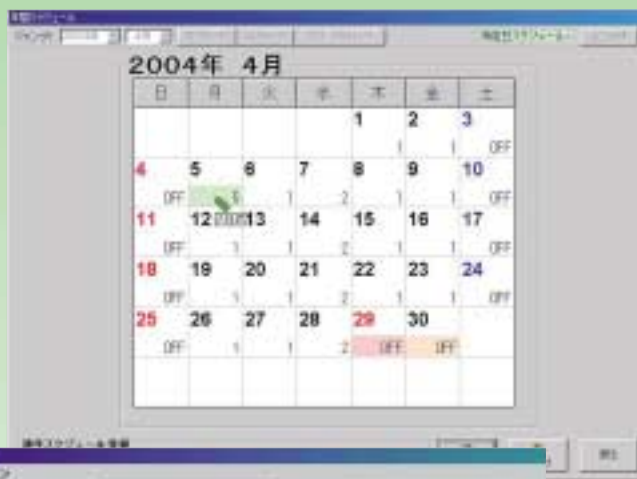

自動放送機能付プログラムチャイム PBS-D401

オフィスや施設内の

定時・緊急放送を自動化！

パソコンで多彩な放送計画が組める

NEW システム！

ハッピーマンデー
対応