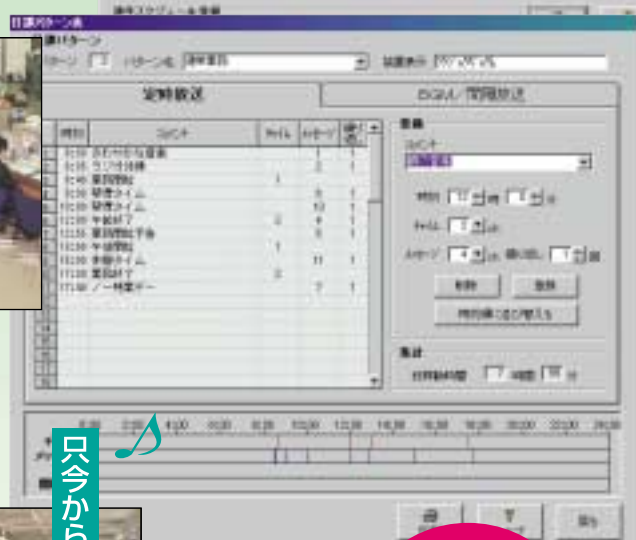

自動放送機能付プログラムチャイム PBS-D401

オフィスや施設内の

定時・緊急放送を自動化！

パソコンで多彩な放送計画が組める

NEW システム！

ハッピーマンデー
対応