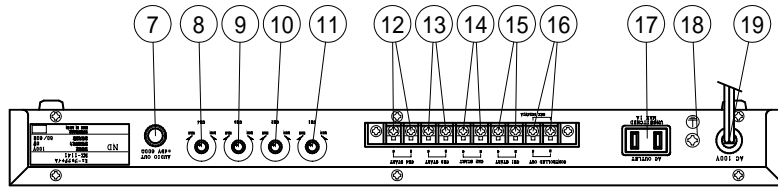

仕様書

UNI-PEX

No.2

ミュージックチャイム
MZ-1141

番号	名称	番号	名称
1	電源LED	11	チャイム音量調節器 (ch1)
2	設定キー	12	チャイムスタート入力端子 (ch4)
3	キー	13	チャイムスタート入力端子 (ch3)
4	キー	14	チャイムスタート入力端子 (ch2)
5	開始キー	15	チャイムスタート入力端子 (ch1)
6	液晶表示窓	16	外部起動出力端子
7	チャイム出力ジャック	17	サービスコンセント
8	チャイム音量調節器 (ch4)	18	アース端子ねじ
9	チャイム音量調節器 (ch3)	19	ACコード
10	チャイム音量調節器 (ch2)	20	ラックマウント金具取付穴

単位mm

営業