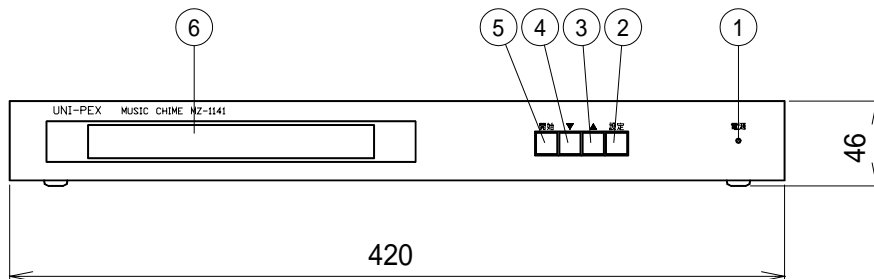

仕様書

UNI-PEX

No.2

ミュージックチャイム
MZ-1141

番号	名称	番号	名称
1	電源LED	11	チャイム音量調節器 (ch1)
2	設定キー	12	チャイムスタート入力端子 (ch4)
3	キー	13	チャイムスタート入力端子 (ch3)
4	キー	14	チャイムスタート入力端子 (ch2)
5	開始キー	15	チャイムスタート入力端子 (ch1)
6	液晶表示窓	16	外部起動出力端子
7	チャイム出力ジャック	17	サービスコンセント
8	チャイム音量調節器 (ch4)	18	アース端子ねじ
9	チャイム音量調節器 (ch3)	19	ACコード
10	チャイム音量調節器 (ch2)	20	ラックマウント金具取付穴

単位mm

営業